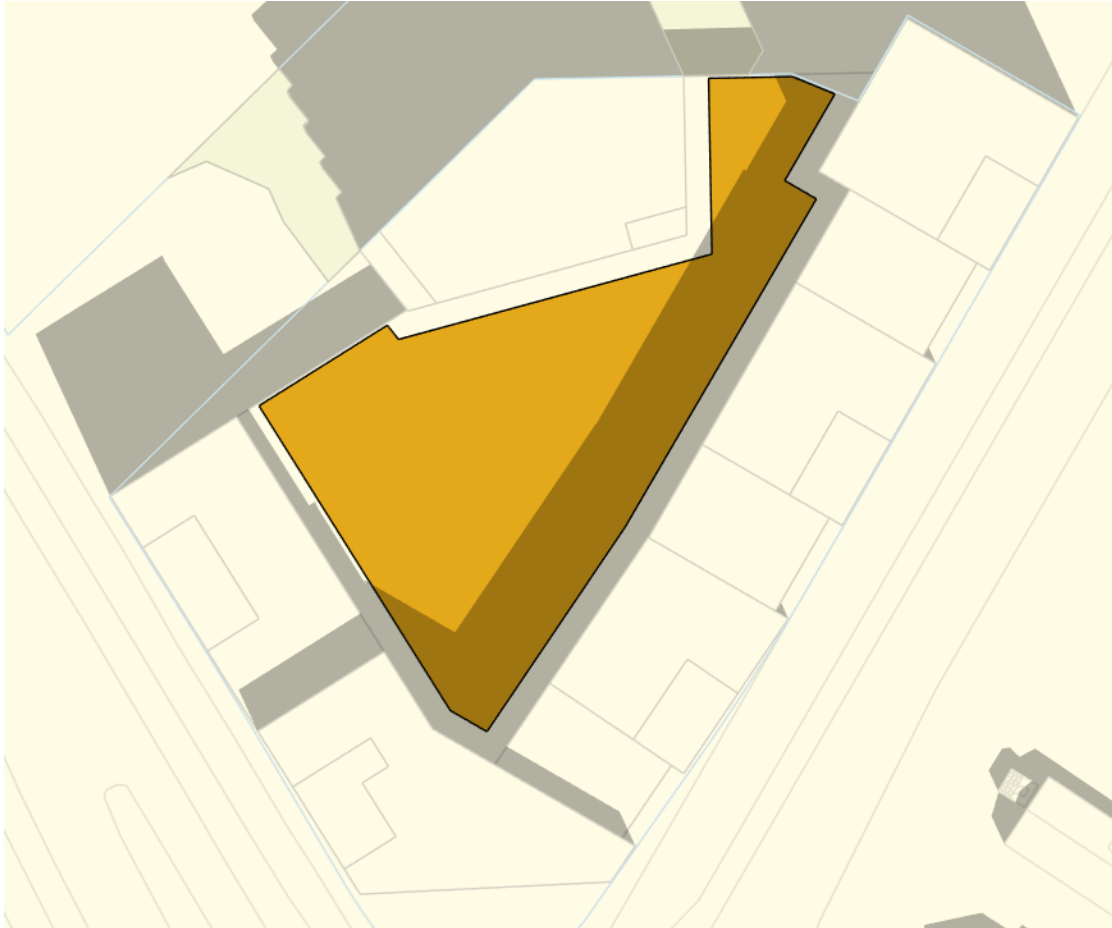

SOLFORHOLD BKB6 (KVARTAL S-14) VED ETABLERING AV LOKK

01.05. kl 14

SOLFORHOLD BKB6 (KVARTAL S-14) VED ETABLERING AV LOKK

01.05. kl 15

01.05. kl 16

01.05. kl 17

01.05. kl 18