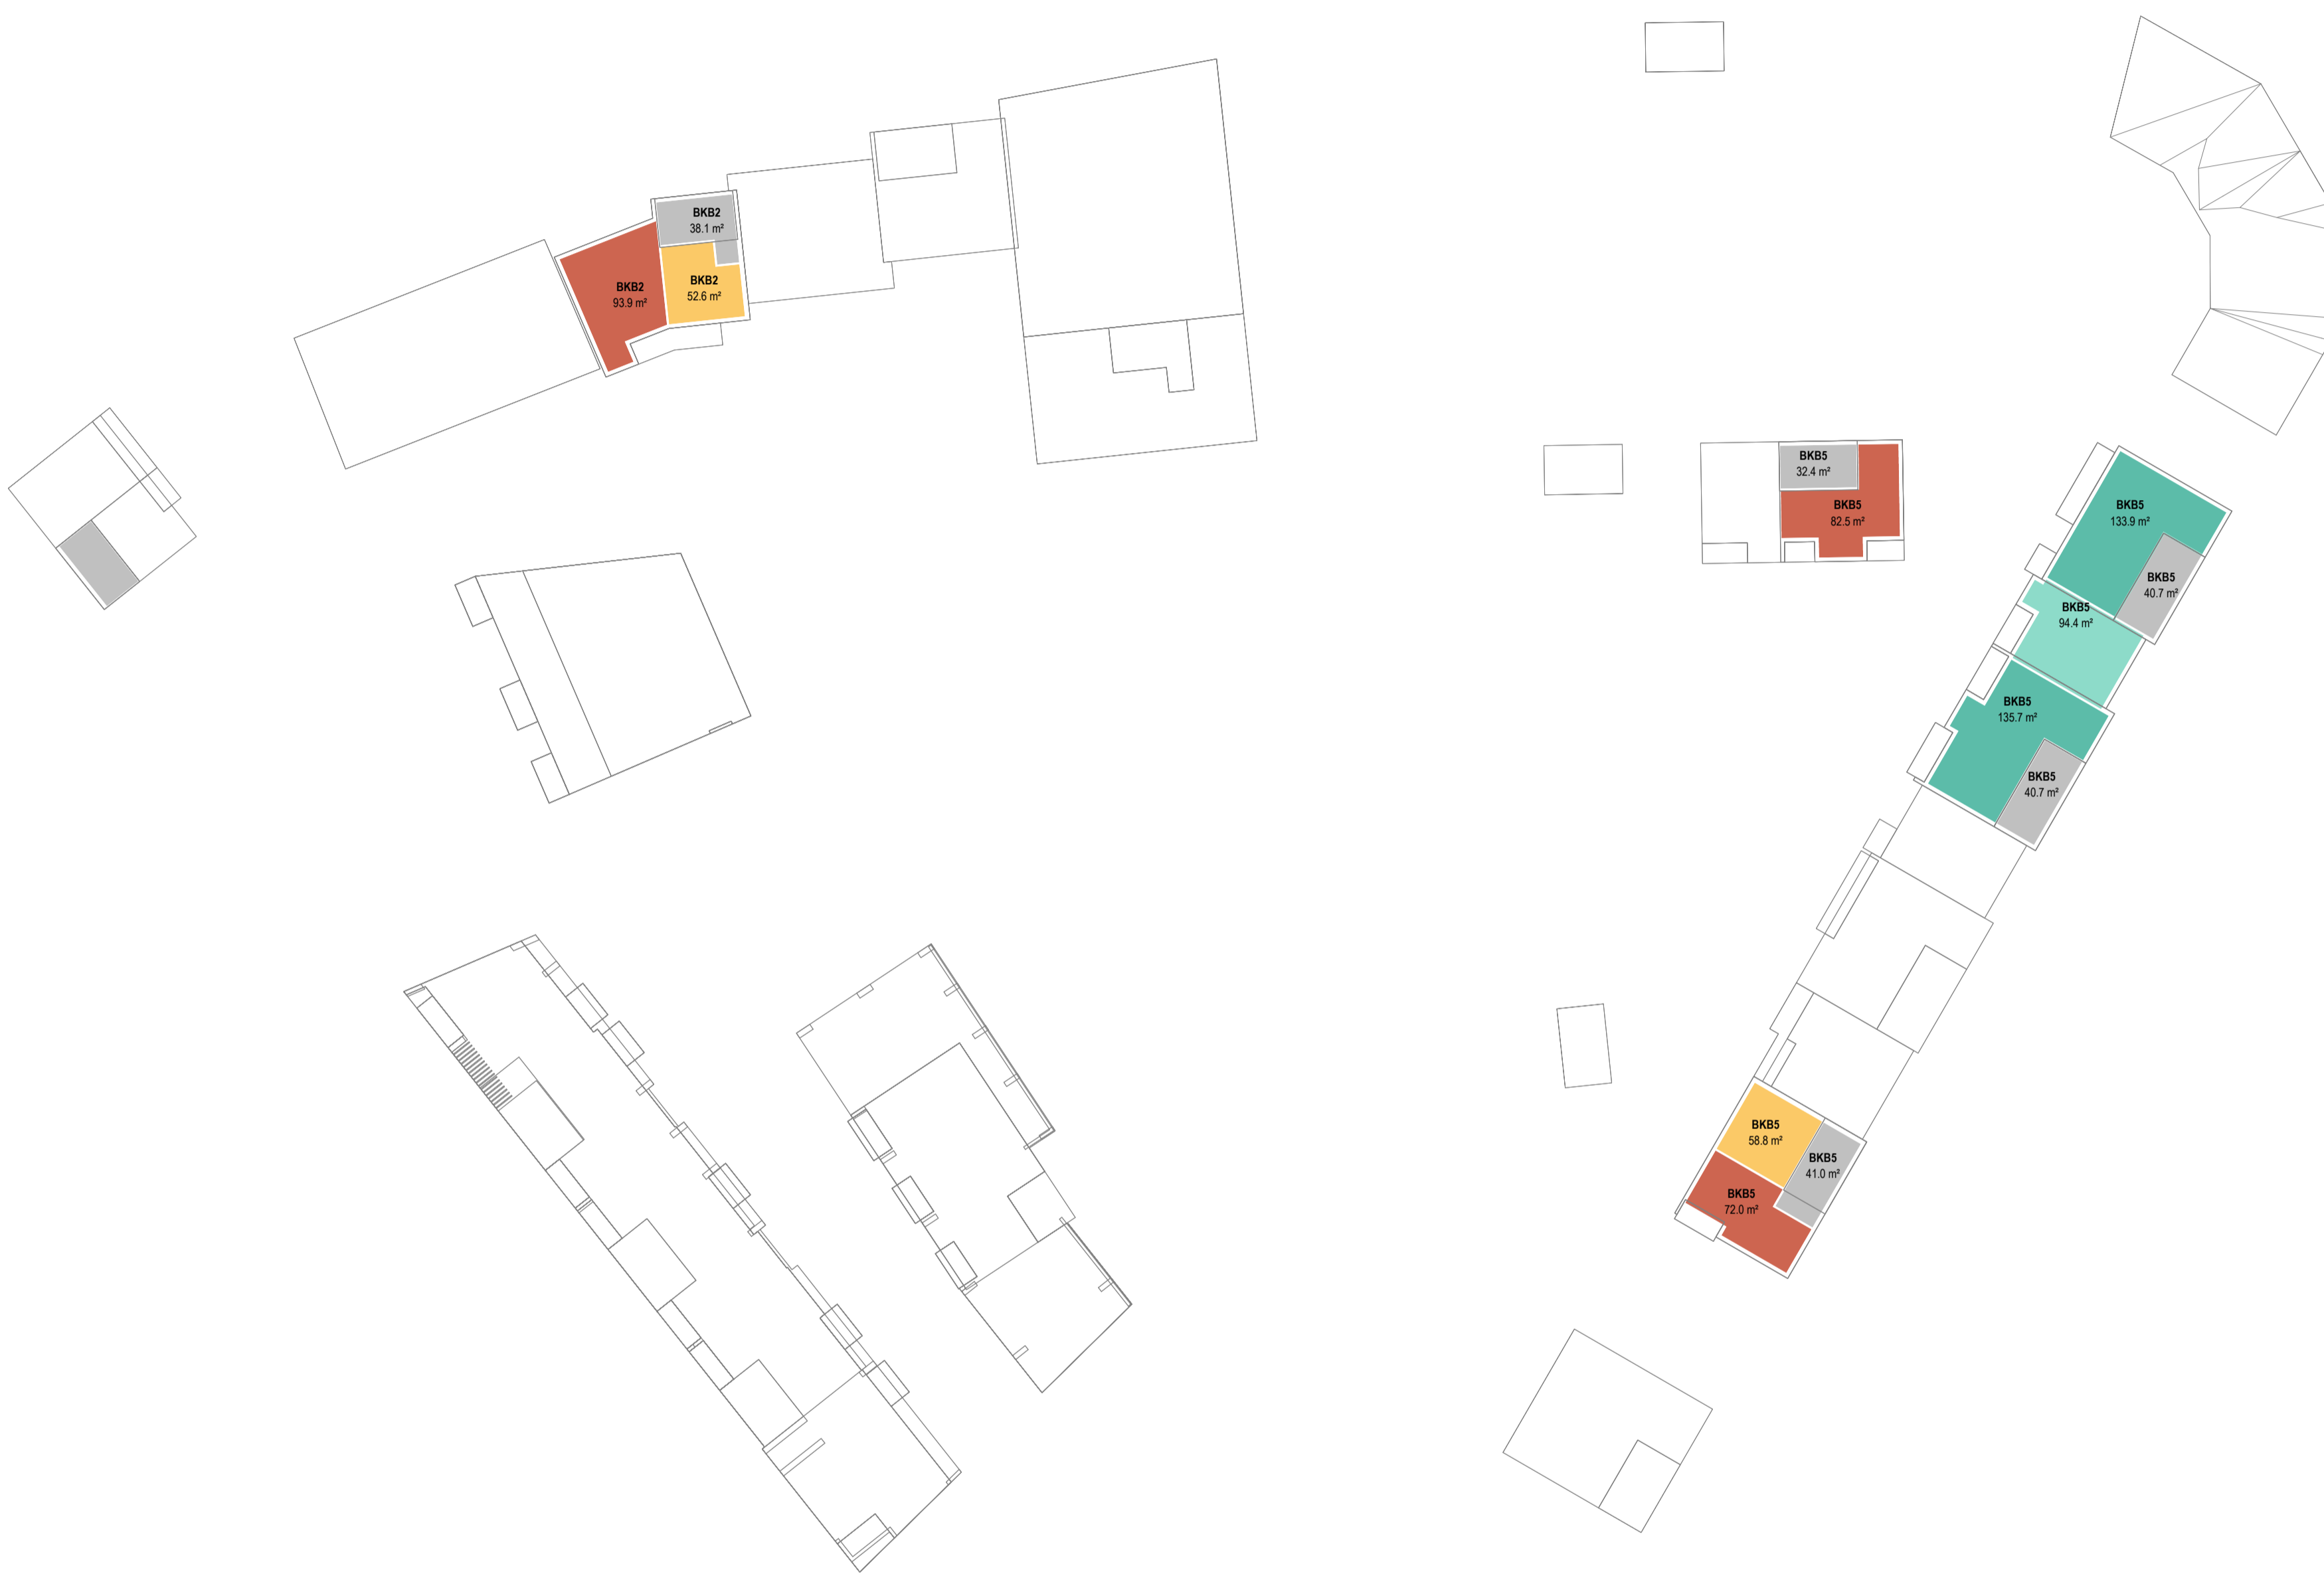

SKI SENTRUM S12/S13/S14
Detaljregulering

Areal

- 2R
- 3-4R 70-95m2
- 4R 95-110m2
- 4R > 110
- TRAPPEROM