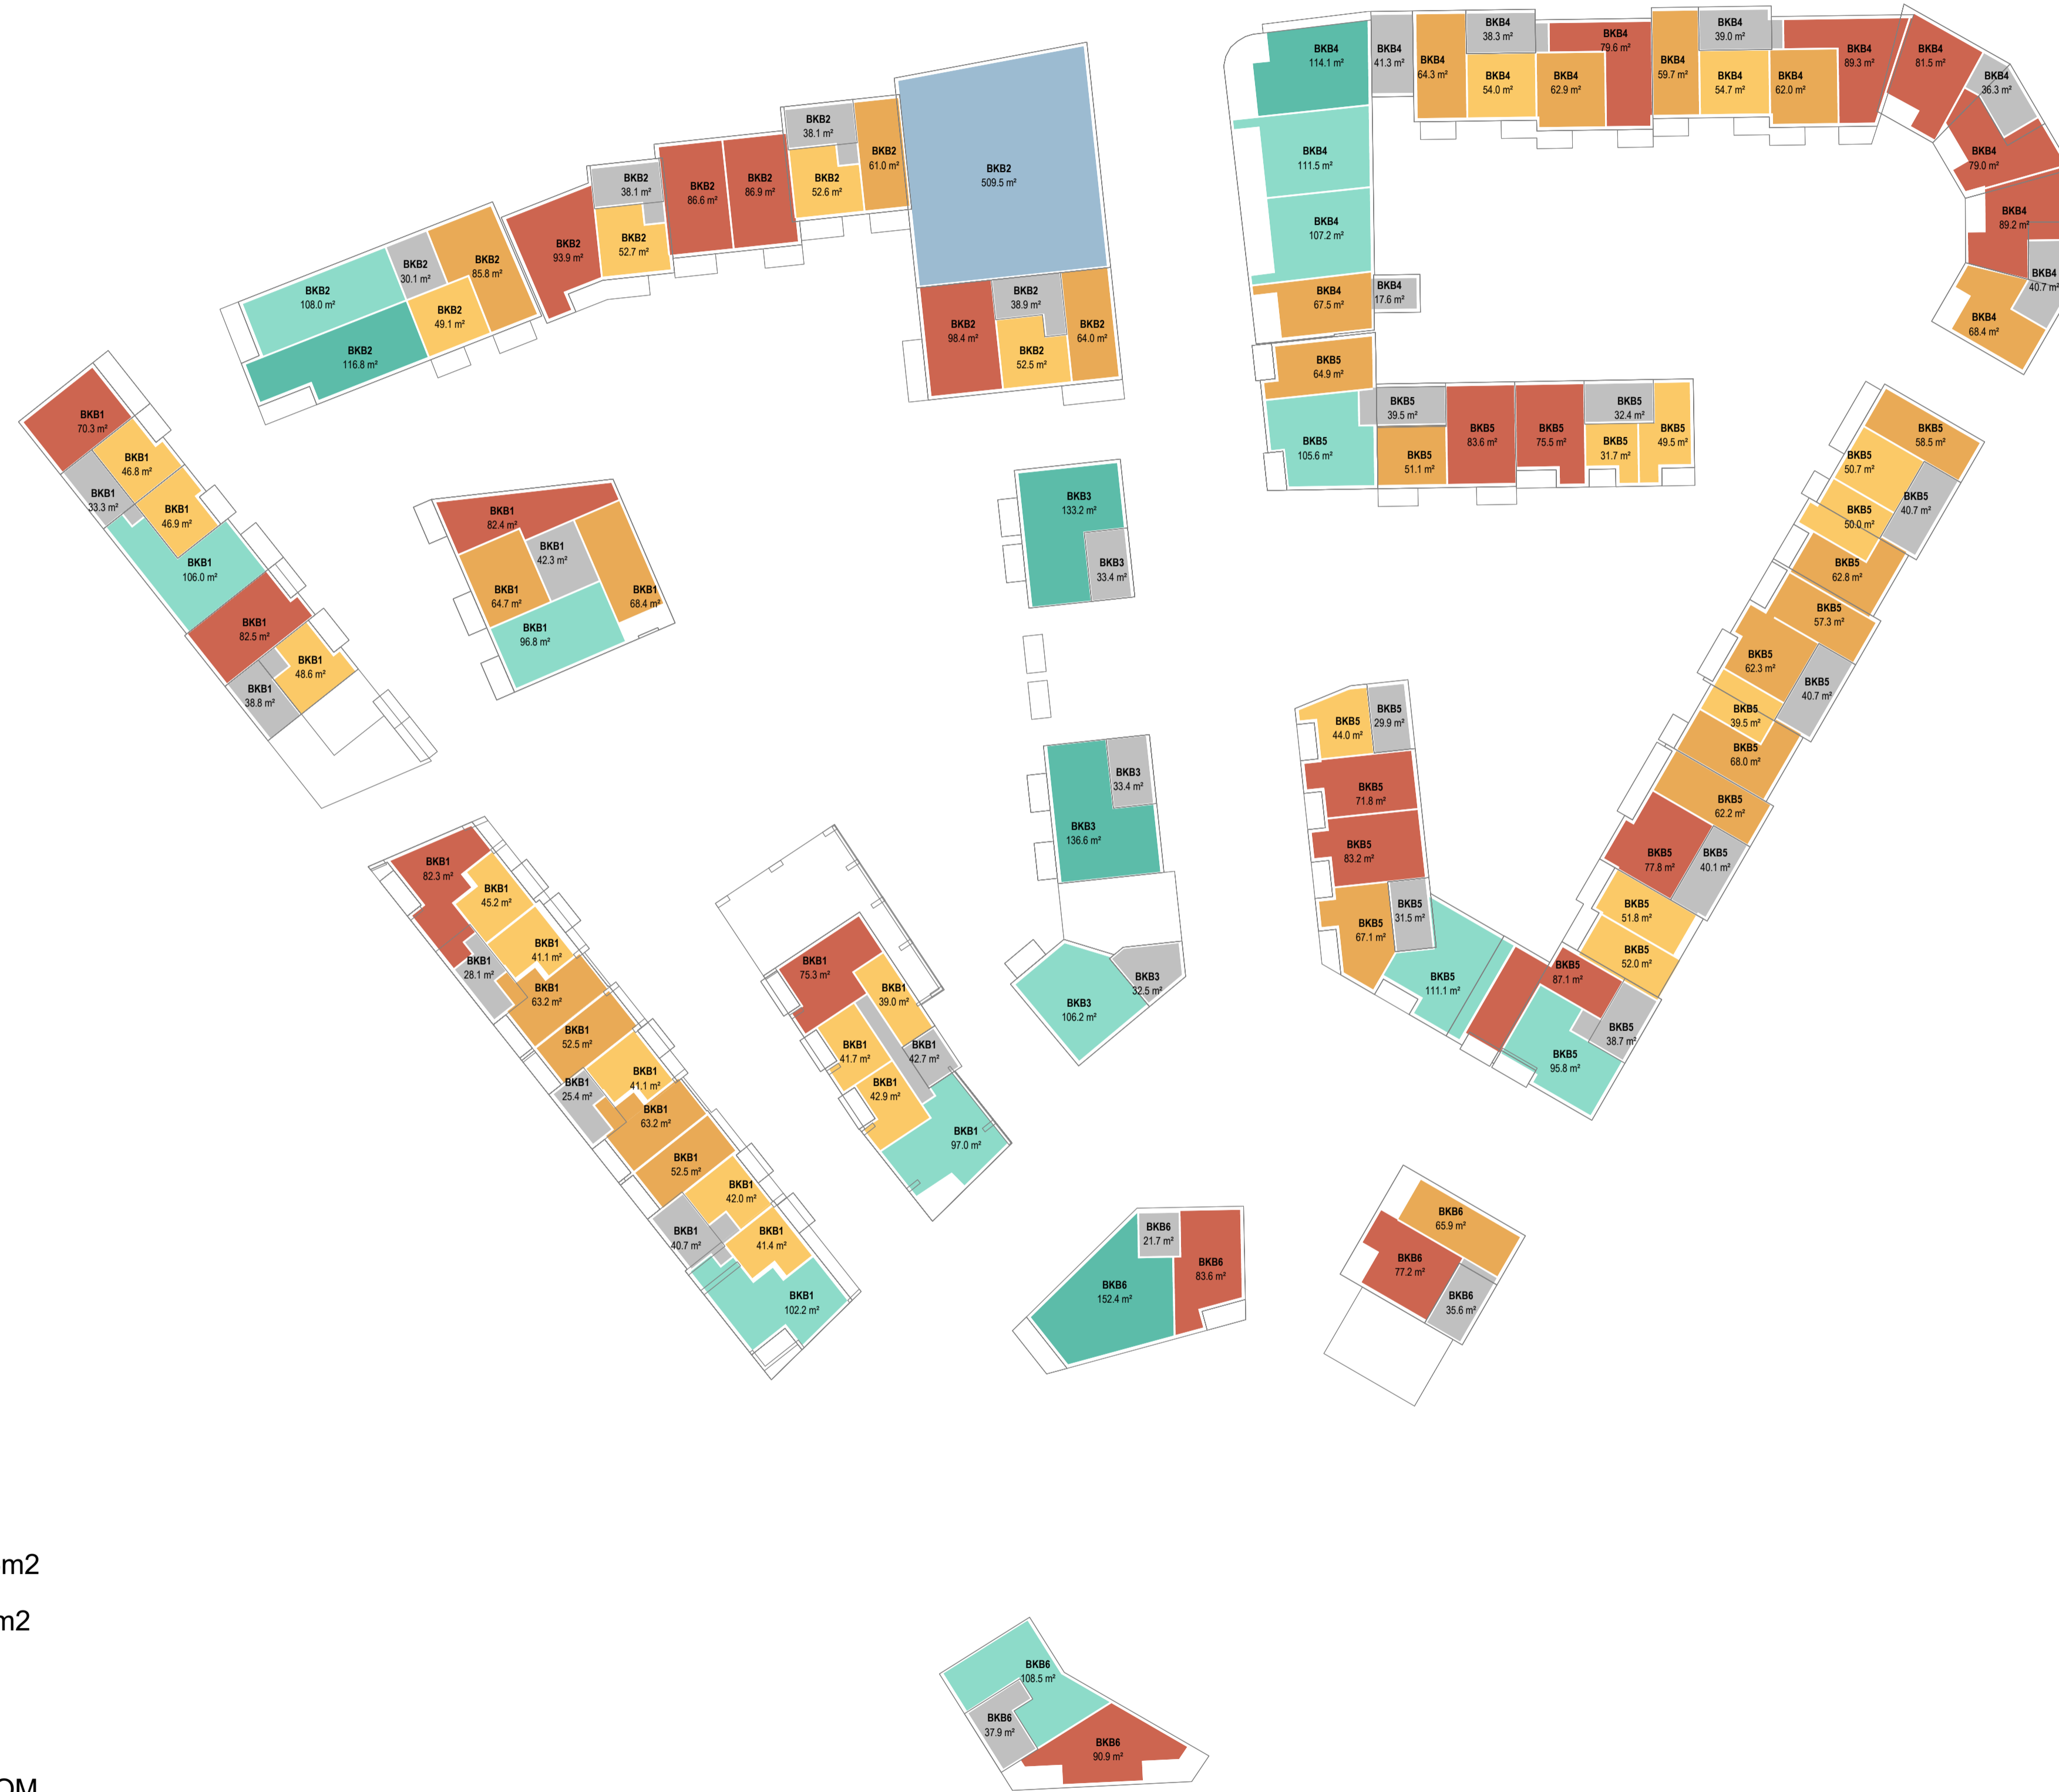

SKI SENTRUM S12/S13/S14
Detaljregulering

Areal

- 2R
- 3R<65
- 3-4R 70-95m2
- 4R 95-110m2
- 4R>110
- NÆRING
- TRAPPEROM