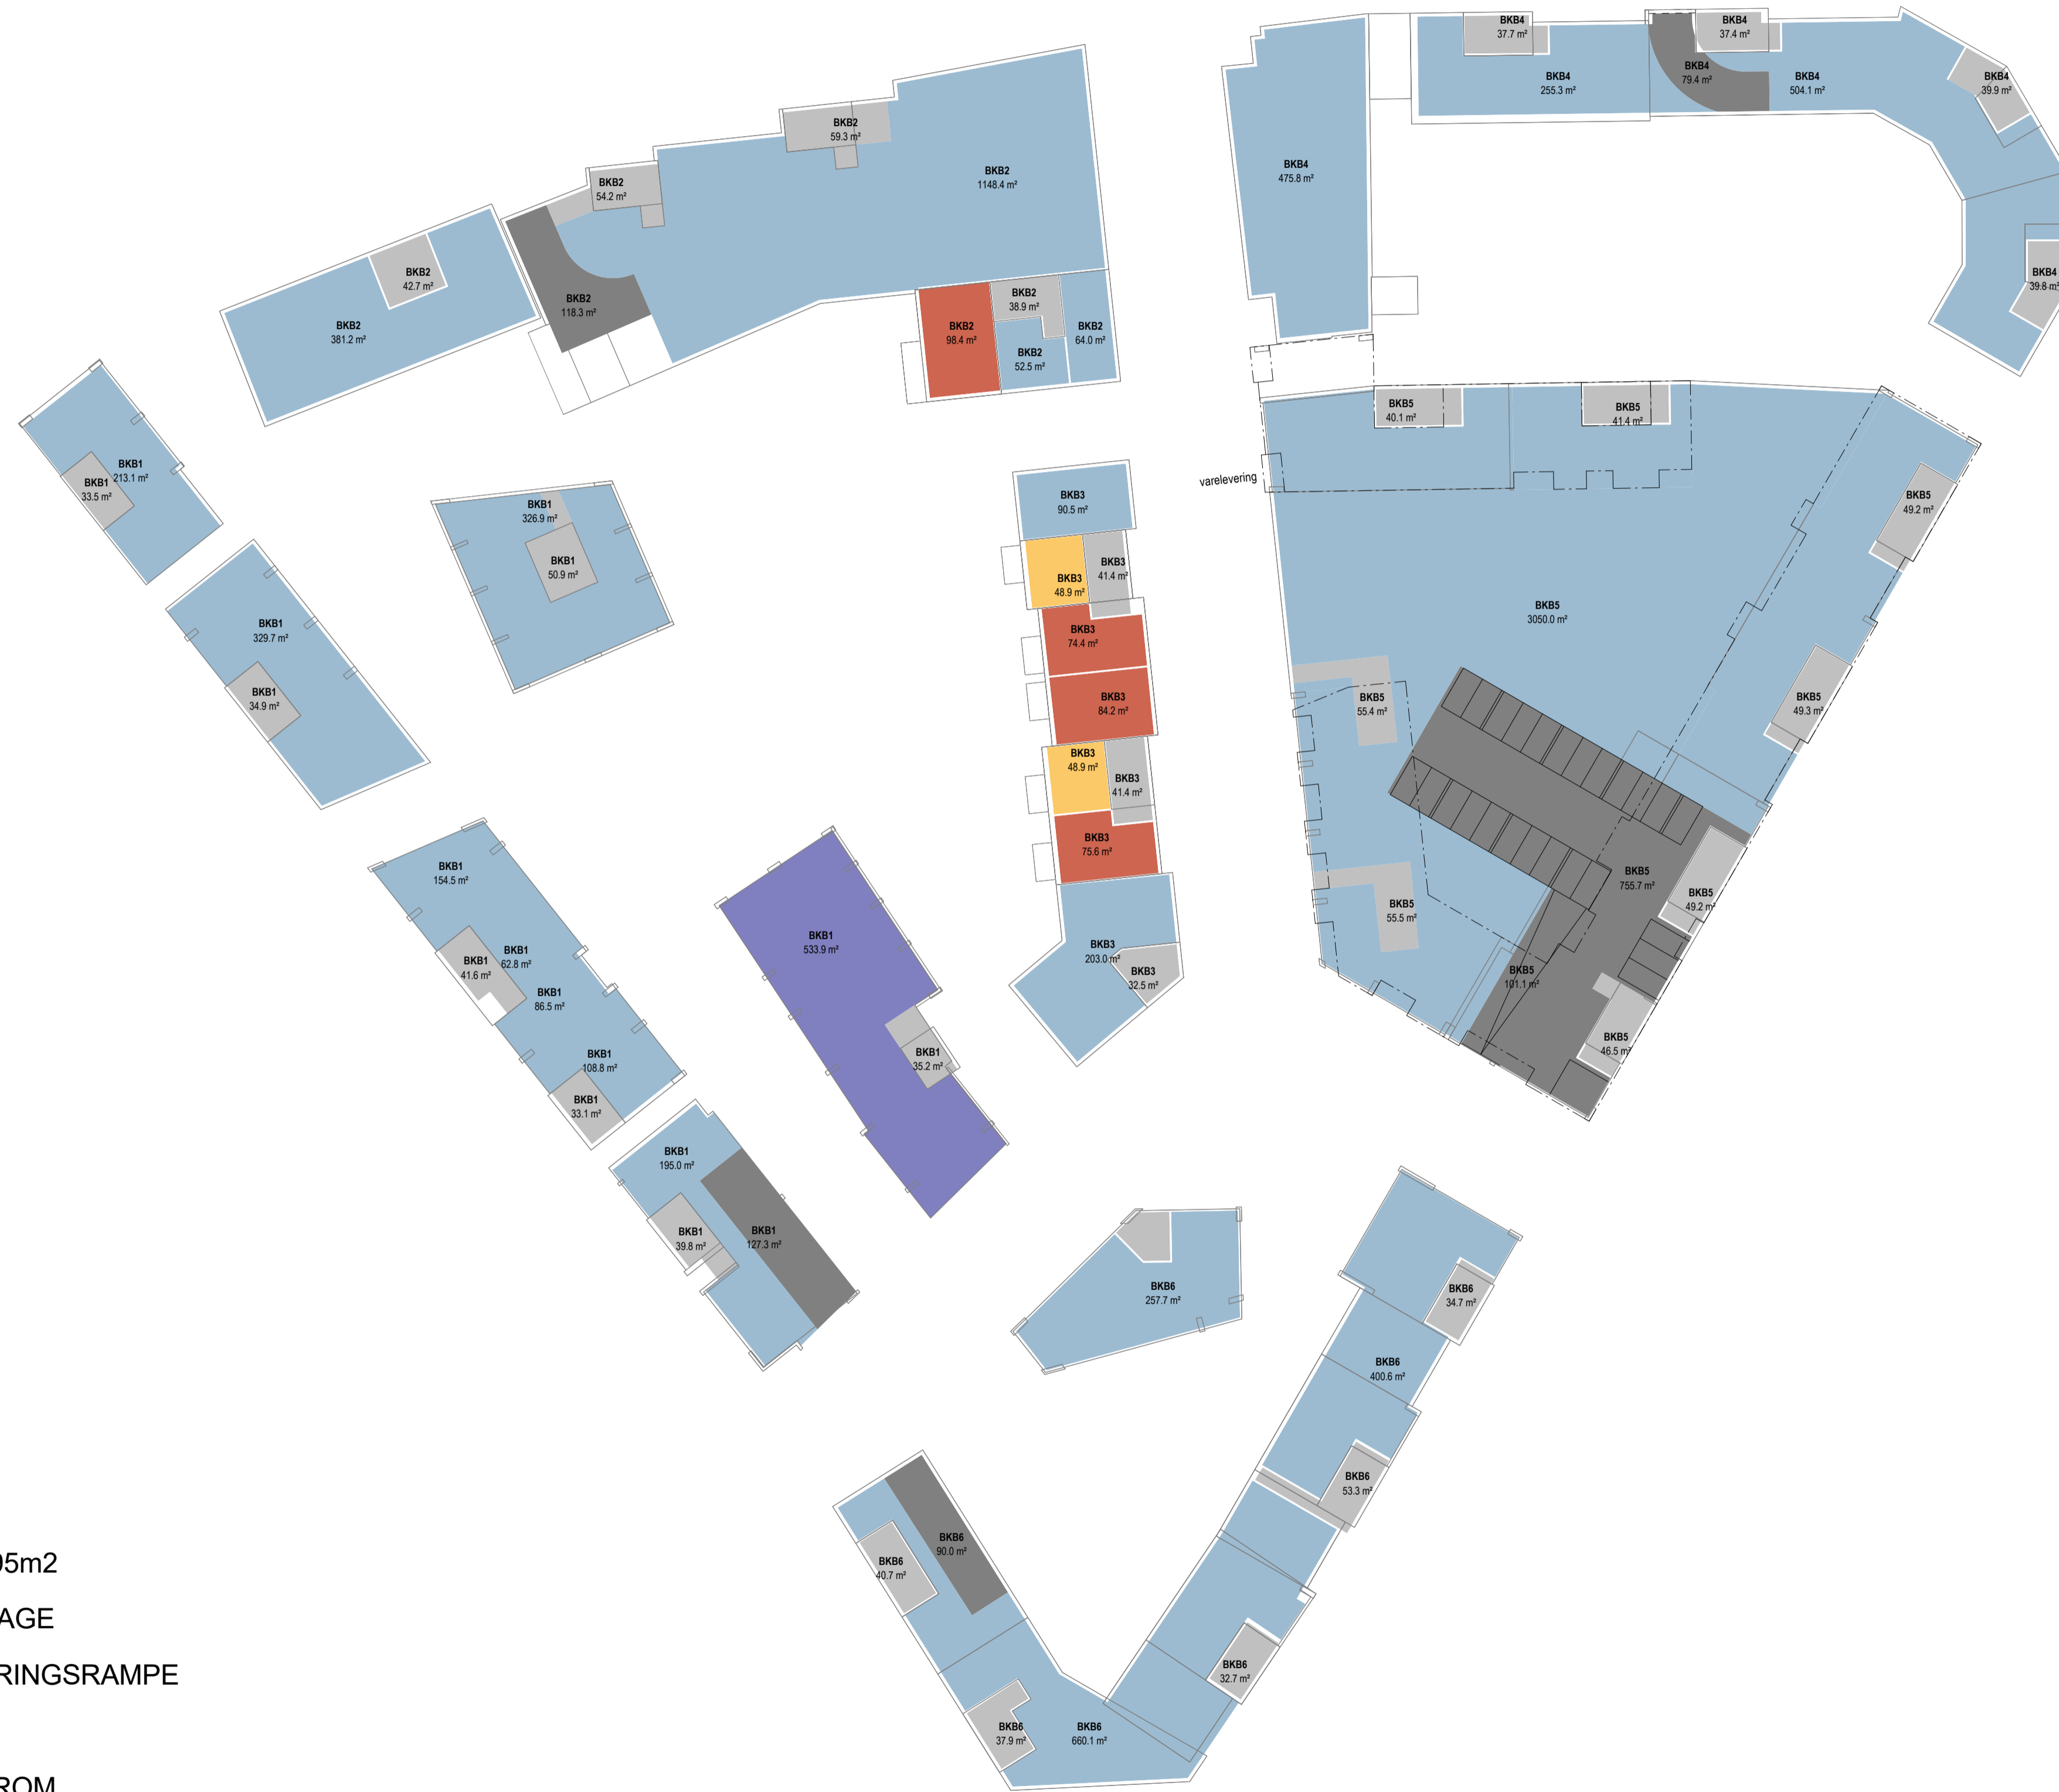

SKI SENTRUM S12/S13/S14
Detaljregulering

Areal

- 2R
- 3-4R 70-95m²
- BARNEHAGE
- NEDKJØRINGSRAMPE
- NÆRING
- TRAPPEROM