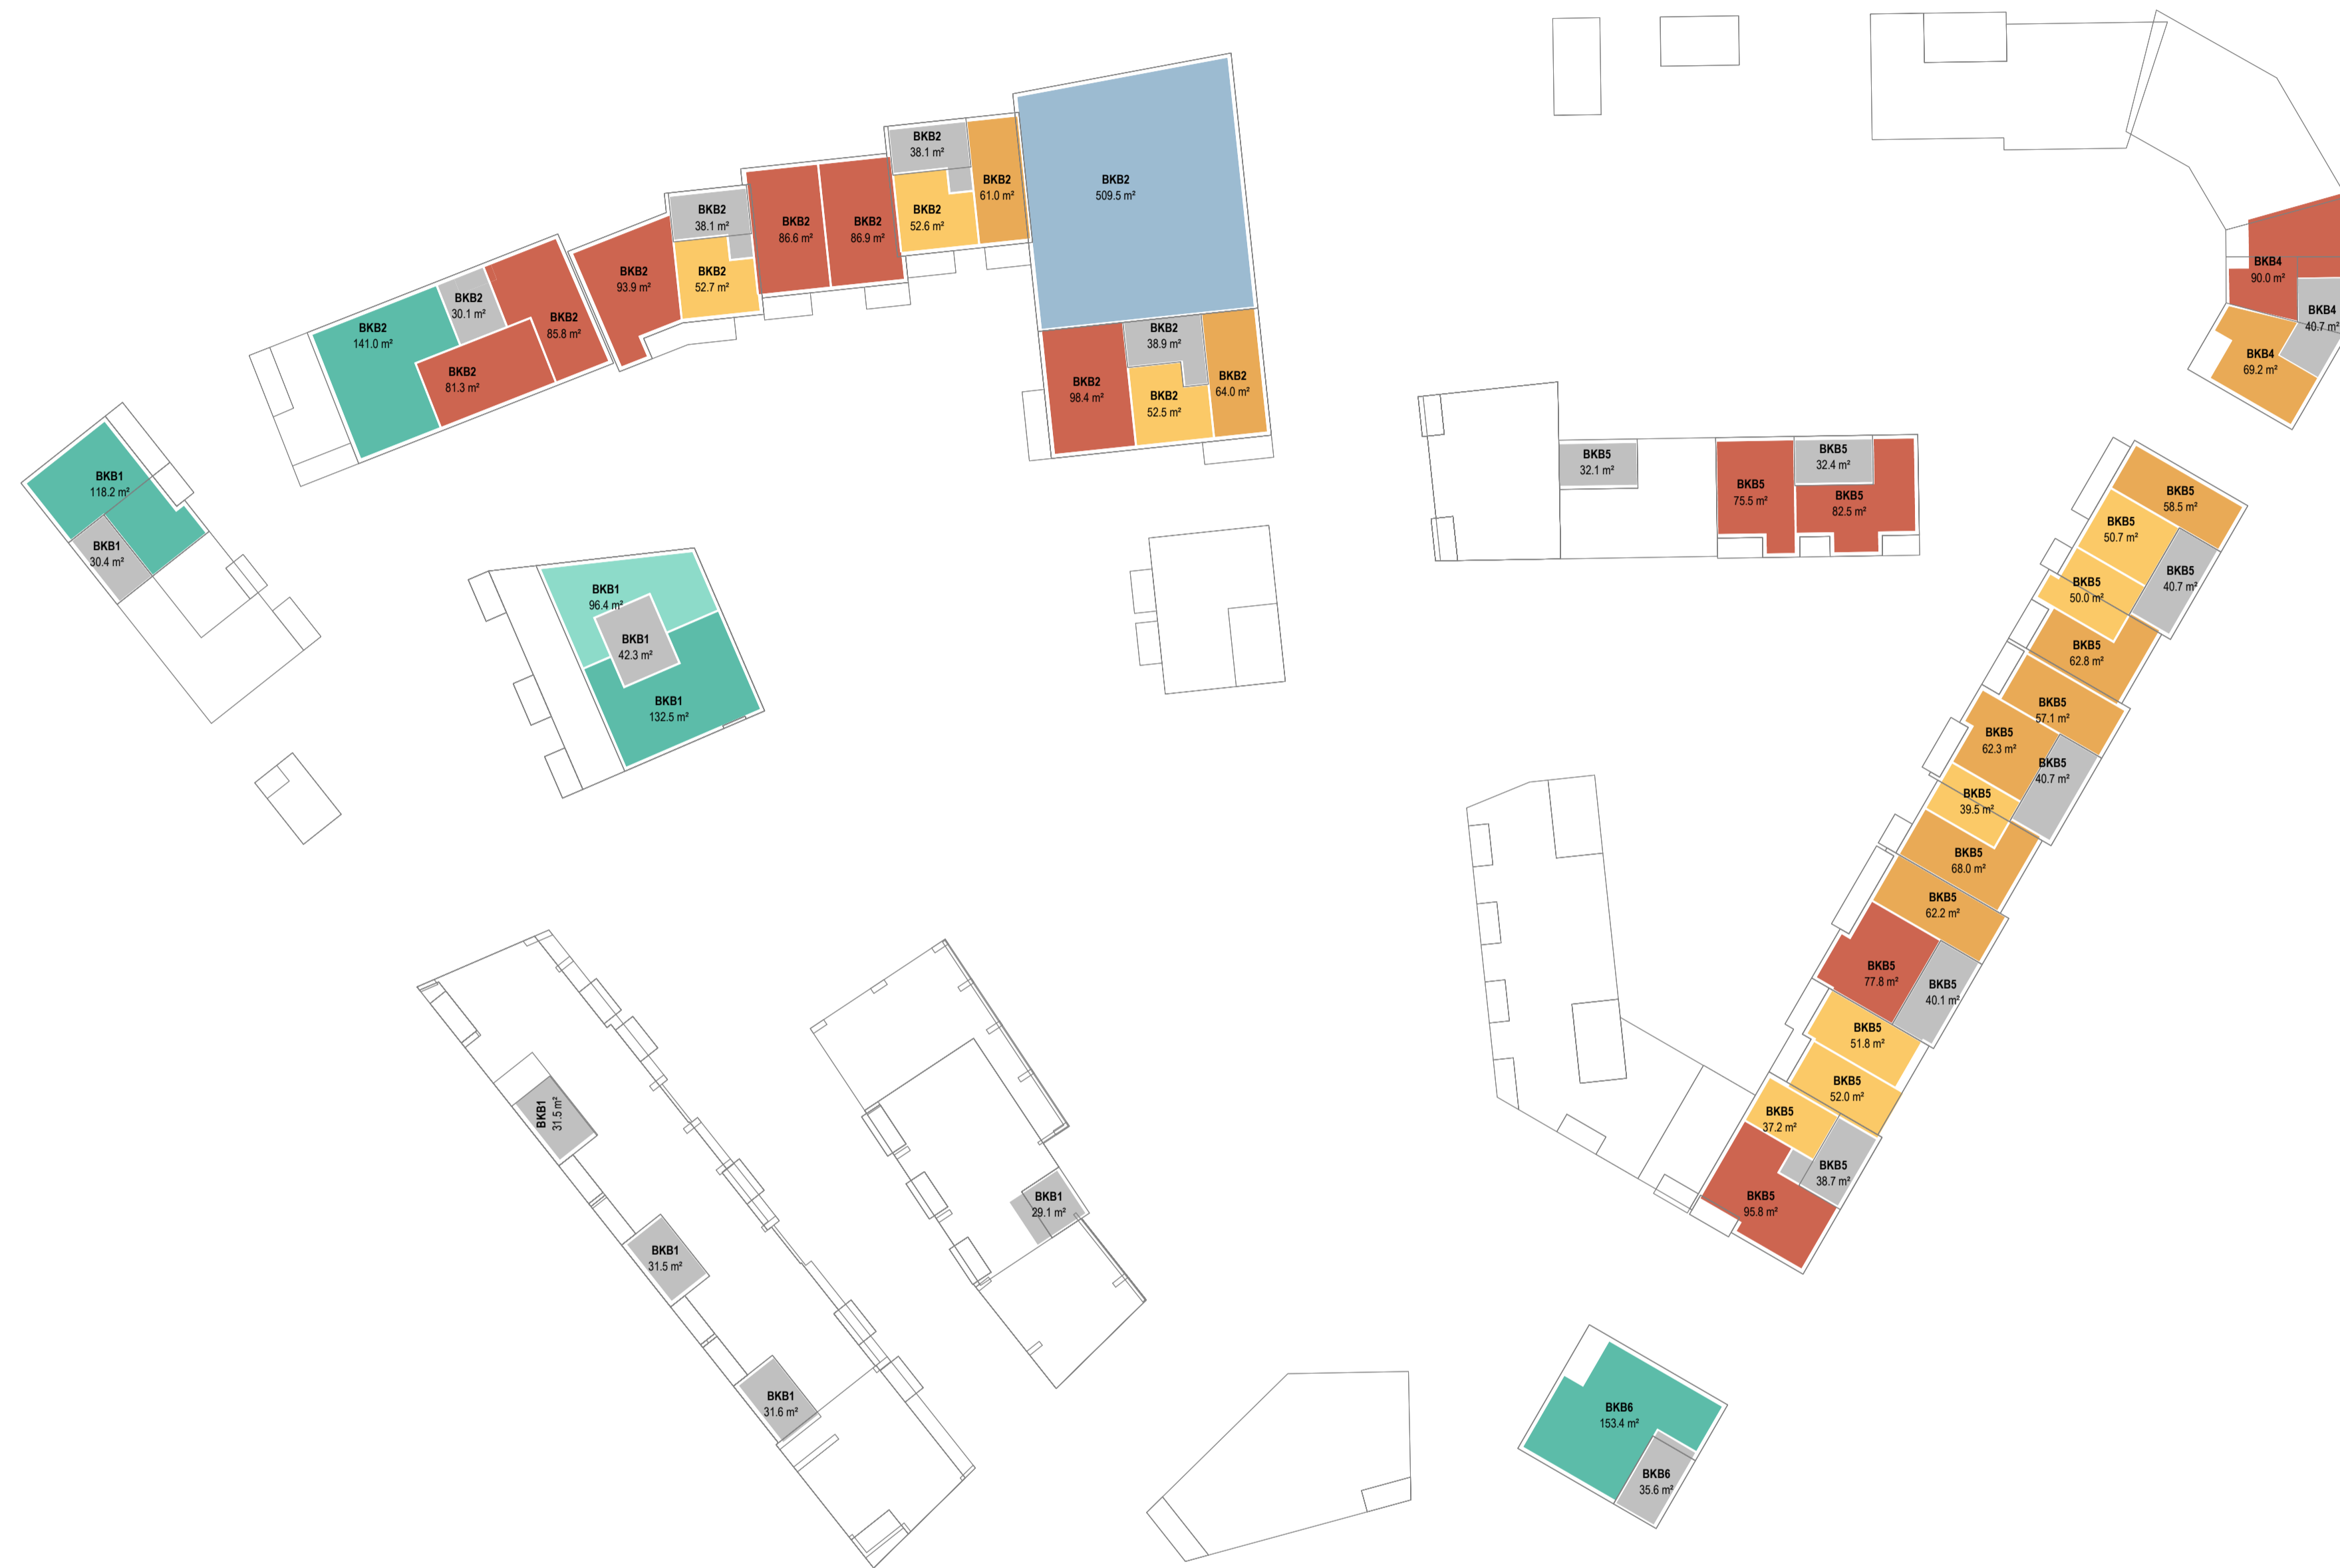

SKI SENTRUM S12/S13/S14
Detaljregulering

Areal

- 2R
- 3R<65
- 3-4R 70-95m2
- 4R 95-110m2
- 4R>110
- NÆRING
- TRAPPEROM