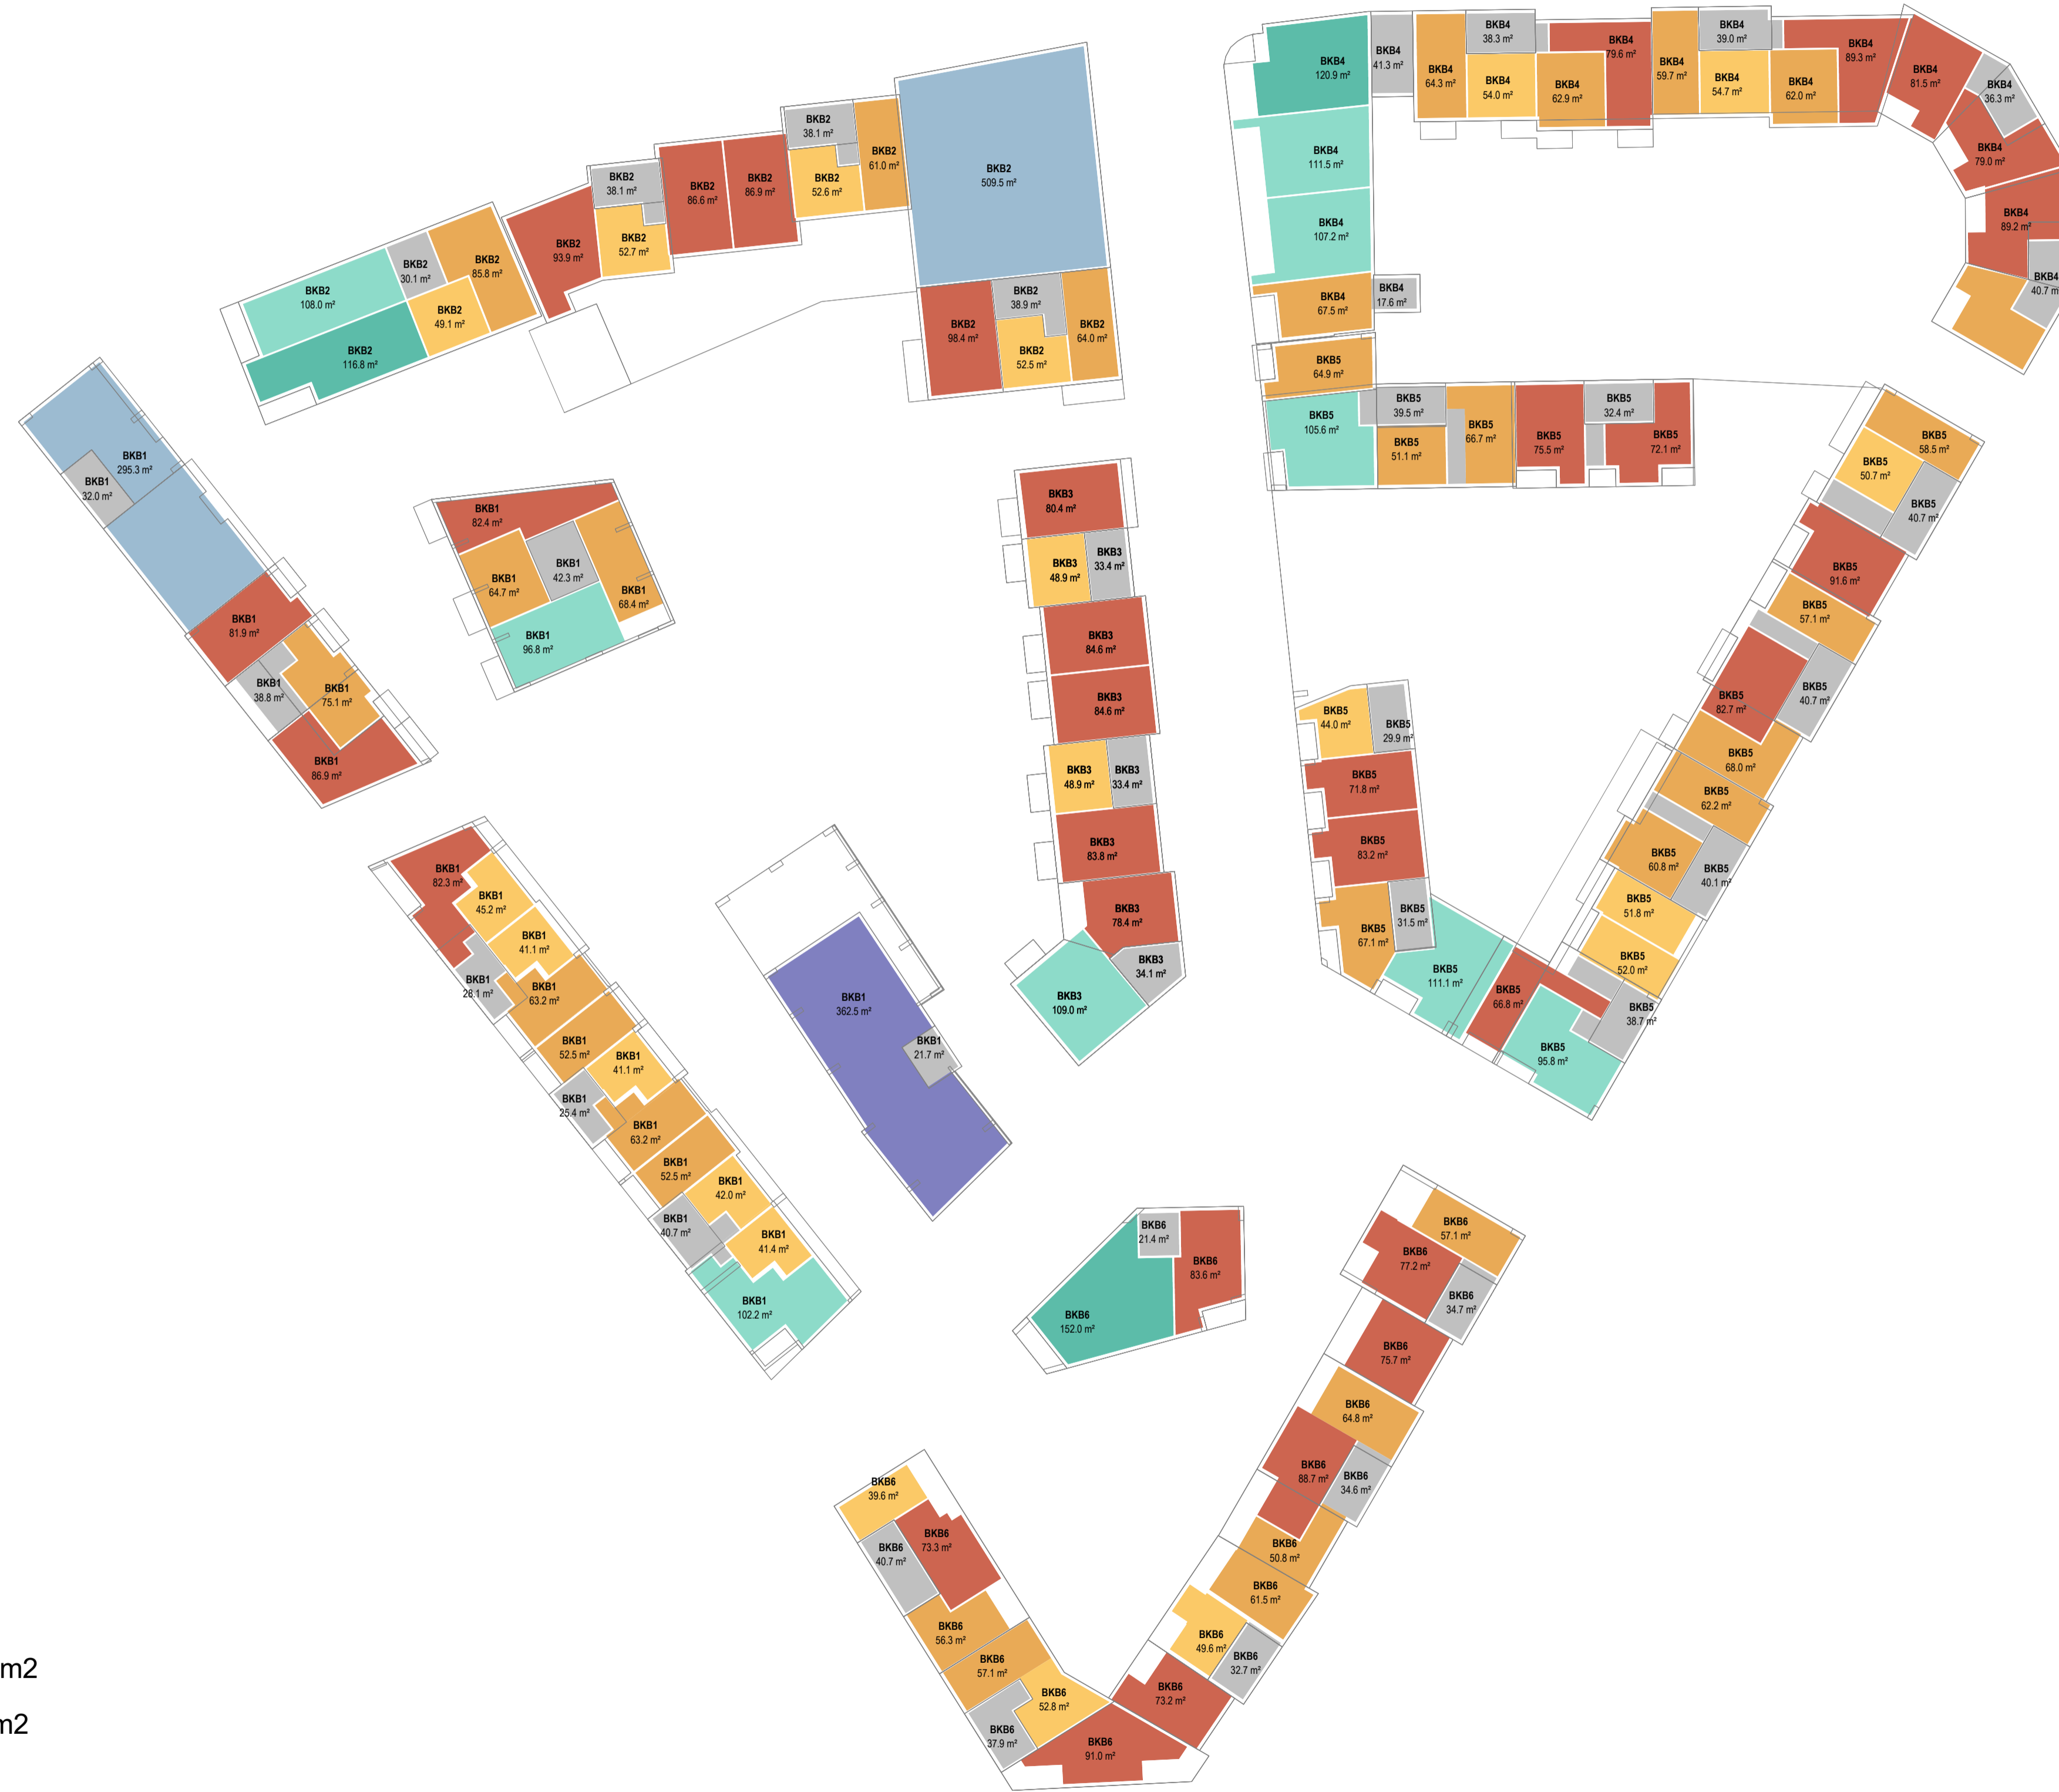

SKI SENTRUM S12/S13/S14
Detaljregulering

Areal

- 2R
- 3R<65
- 3-4R 70-95m2
- 4R 95-110m2
- 4R>110
- BARNEHAGE
- NÆRING
- TRAPPEROM