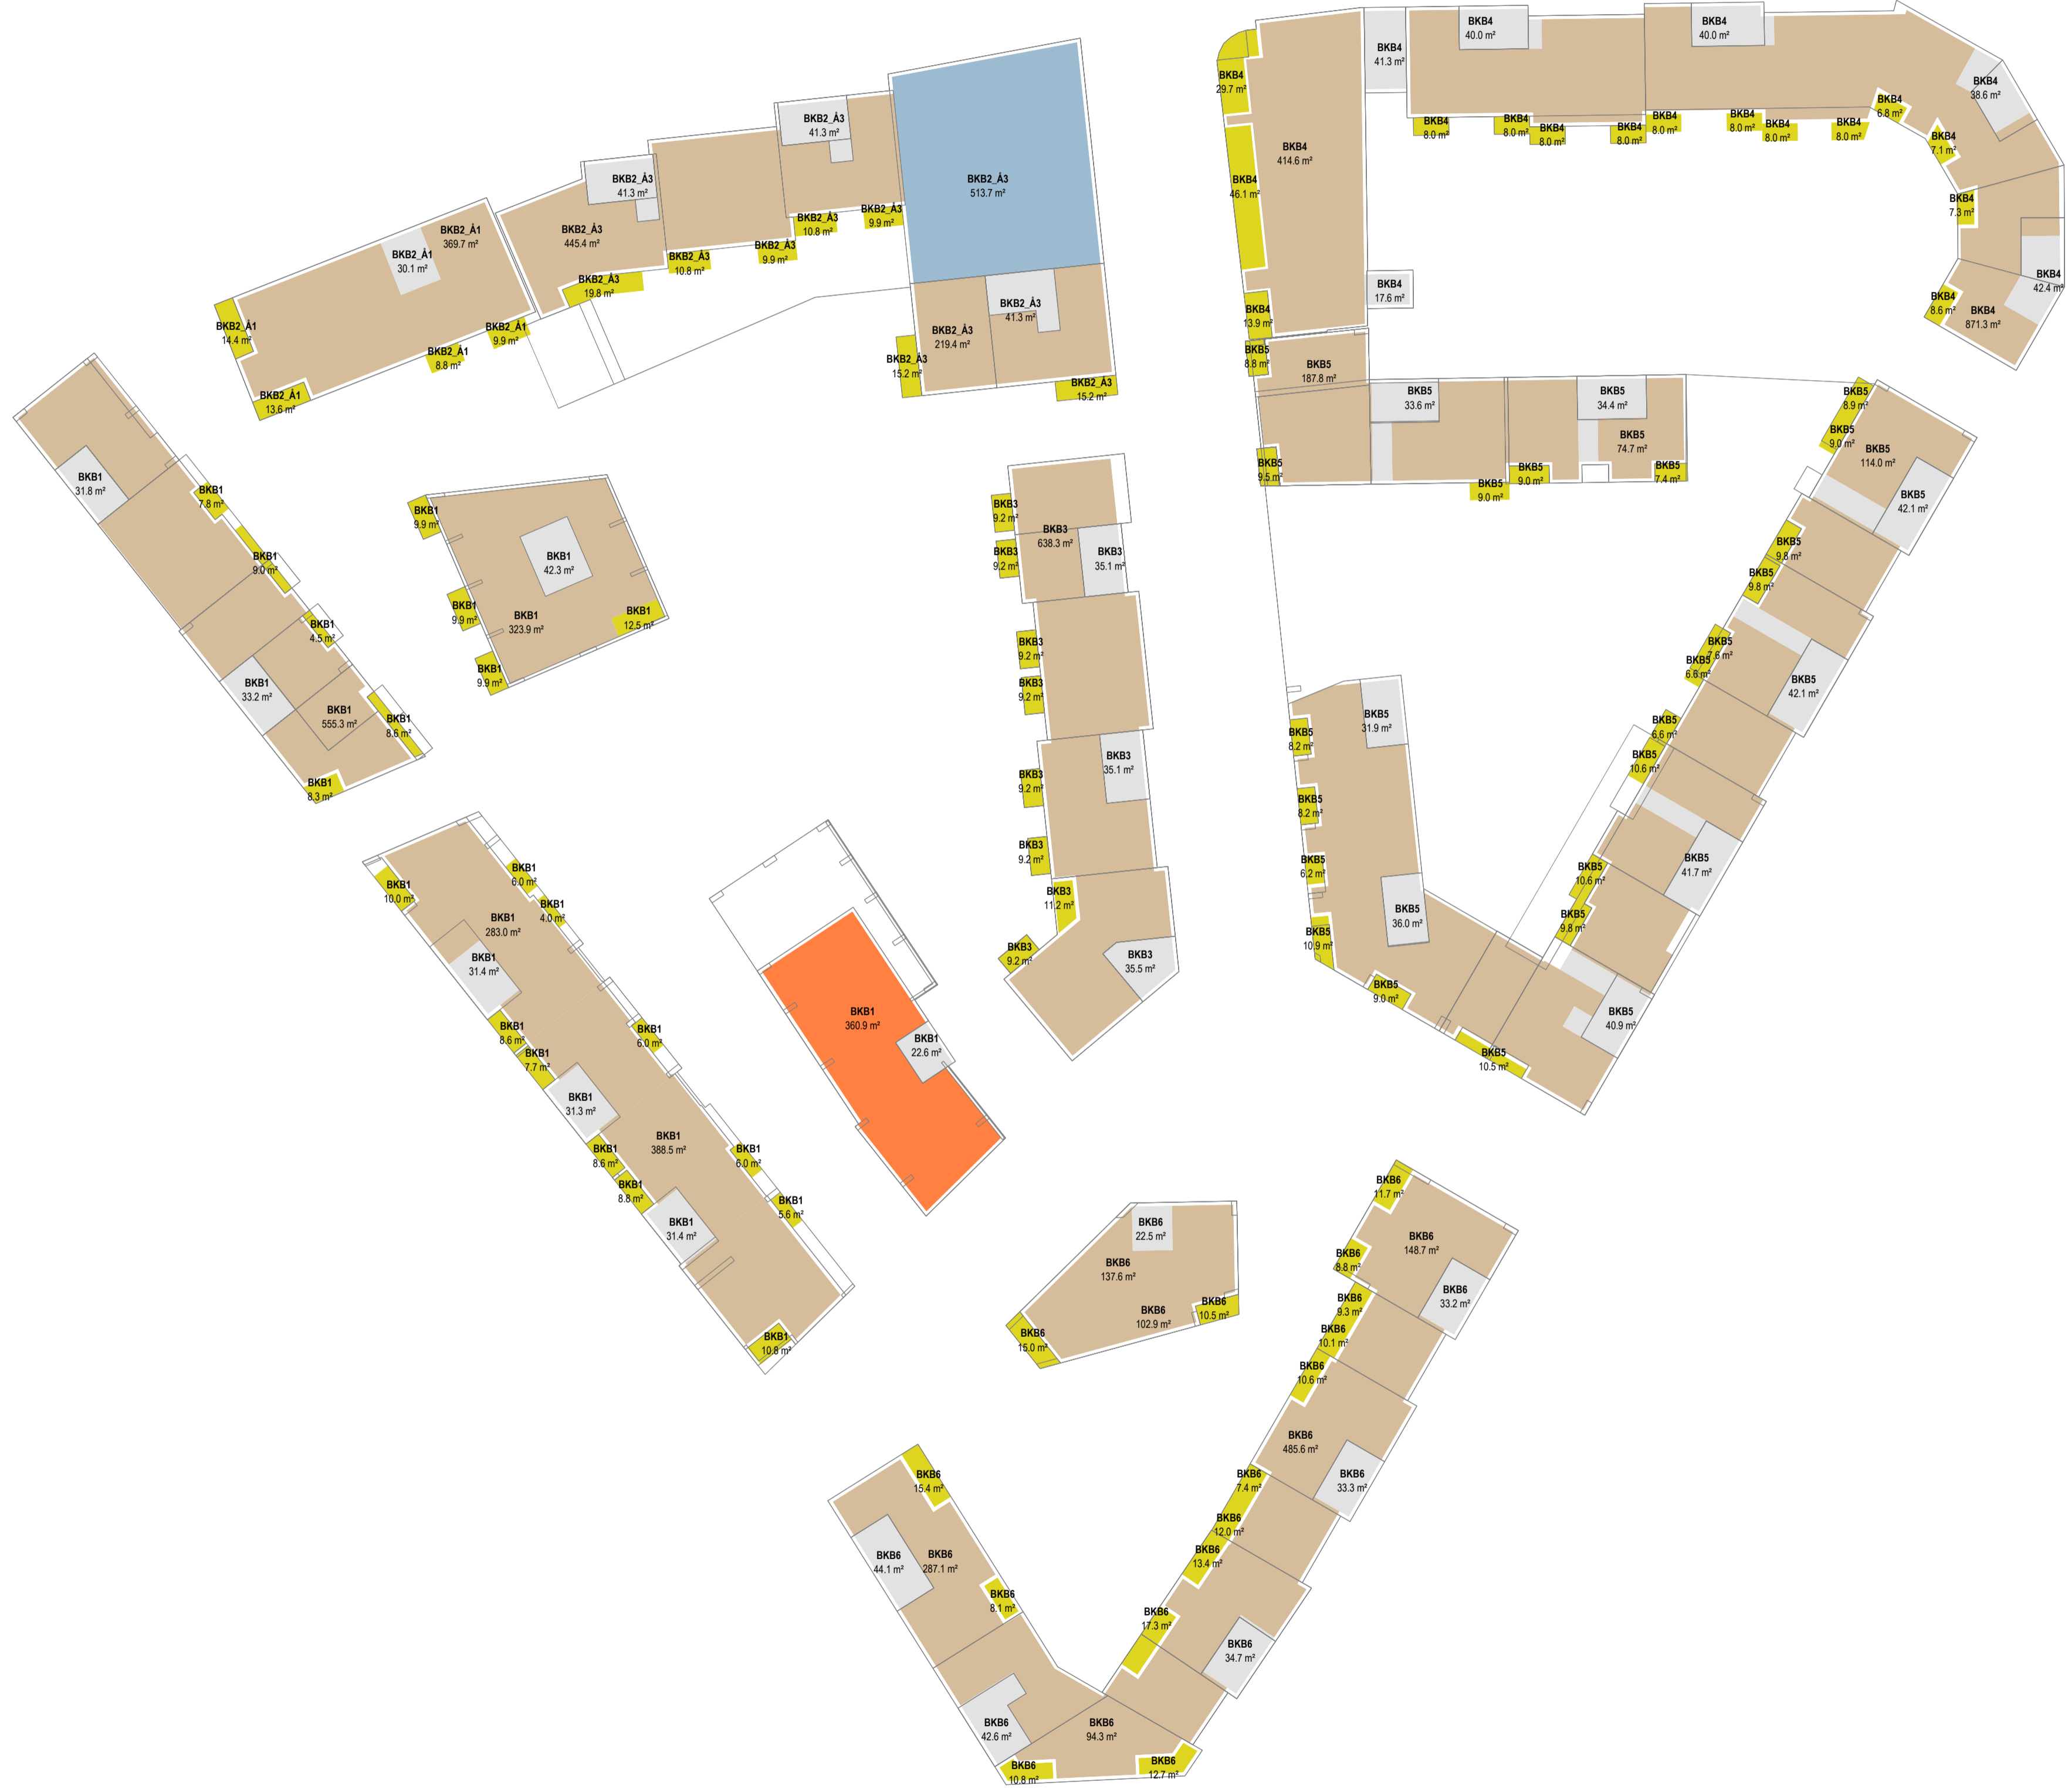

SKI SENTRUM S12/S13/S14
Detaljregulering

SKI SENTRUM S12/S13/S14
Detaljregulering

SKI SENTRUM S12/S13/S14
Detaljregulering

SKI SENTRUM S12/S13/S14
Detaljregulering

SKI SENTRUM S12/S13/S14
Detaljregulering

SKI SENTRUM S12/S13/S14
Detaljregulering

SKI SENTRUM S12/S13/S14
Detaljregulering
ALTERNATIV 2

SKI SENTRUM S12/S13/S14
 Detaljregulering

Areal

- 2R
- 3-4R 70-95m²
- BARNEHAGE
- NEDKJØRINGSRAMPE
- NÆRING
- TRAPPEROM

SKI SENTRUM S12/S13/S14
 Detaljregulering

Areal

- 2R
- 3R<65
- 3-4R 70-95m2
- 4R 95-110m2
- 4R>110
- BARNEHAGE
- NÆRING
- TRAPPEROM

SKI SENTRUM S12/S13/S14
 Detaljregulering

Areal

- 2R
- 3R<65
- 3-4R 70-95m2
- 4R 95-110m2
- 4R>110
- NÆRING
- TRAPPEROM