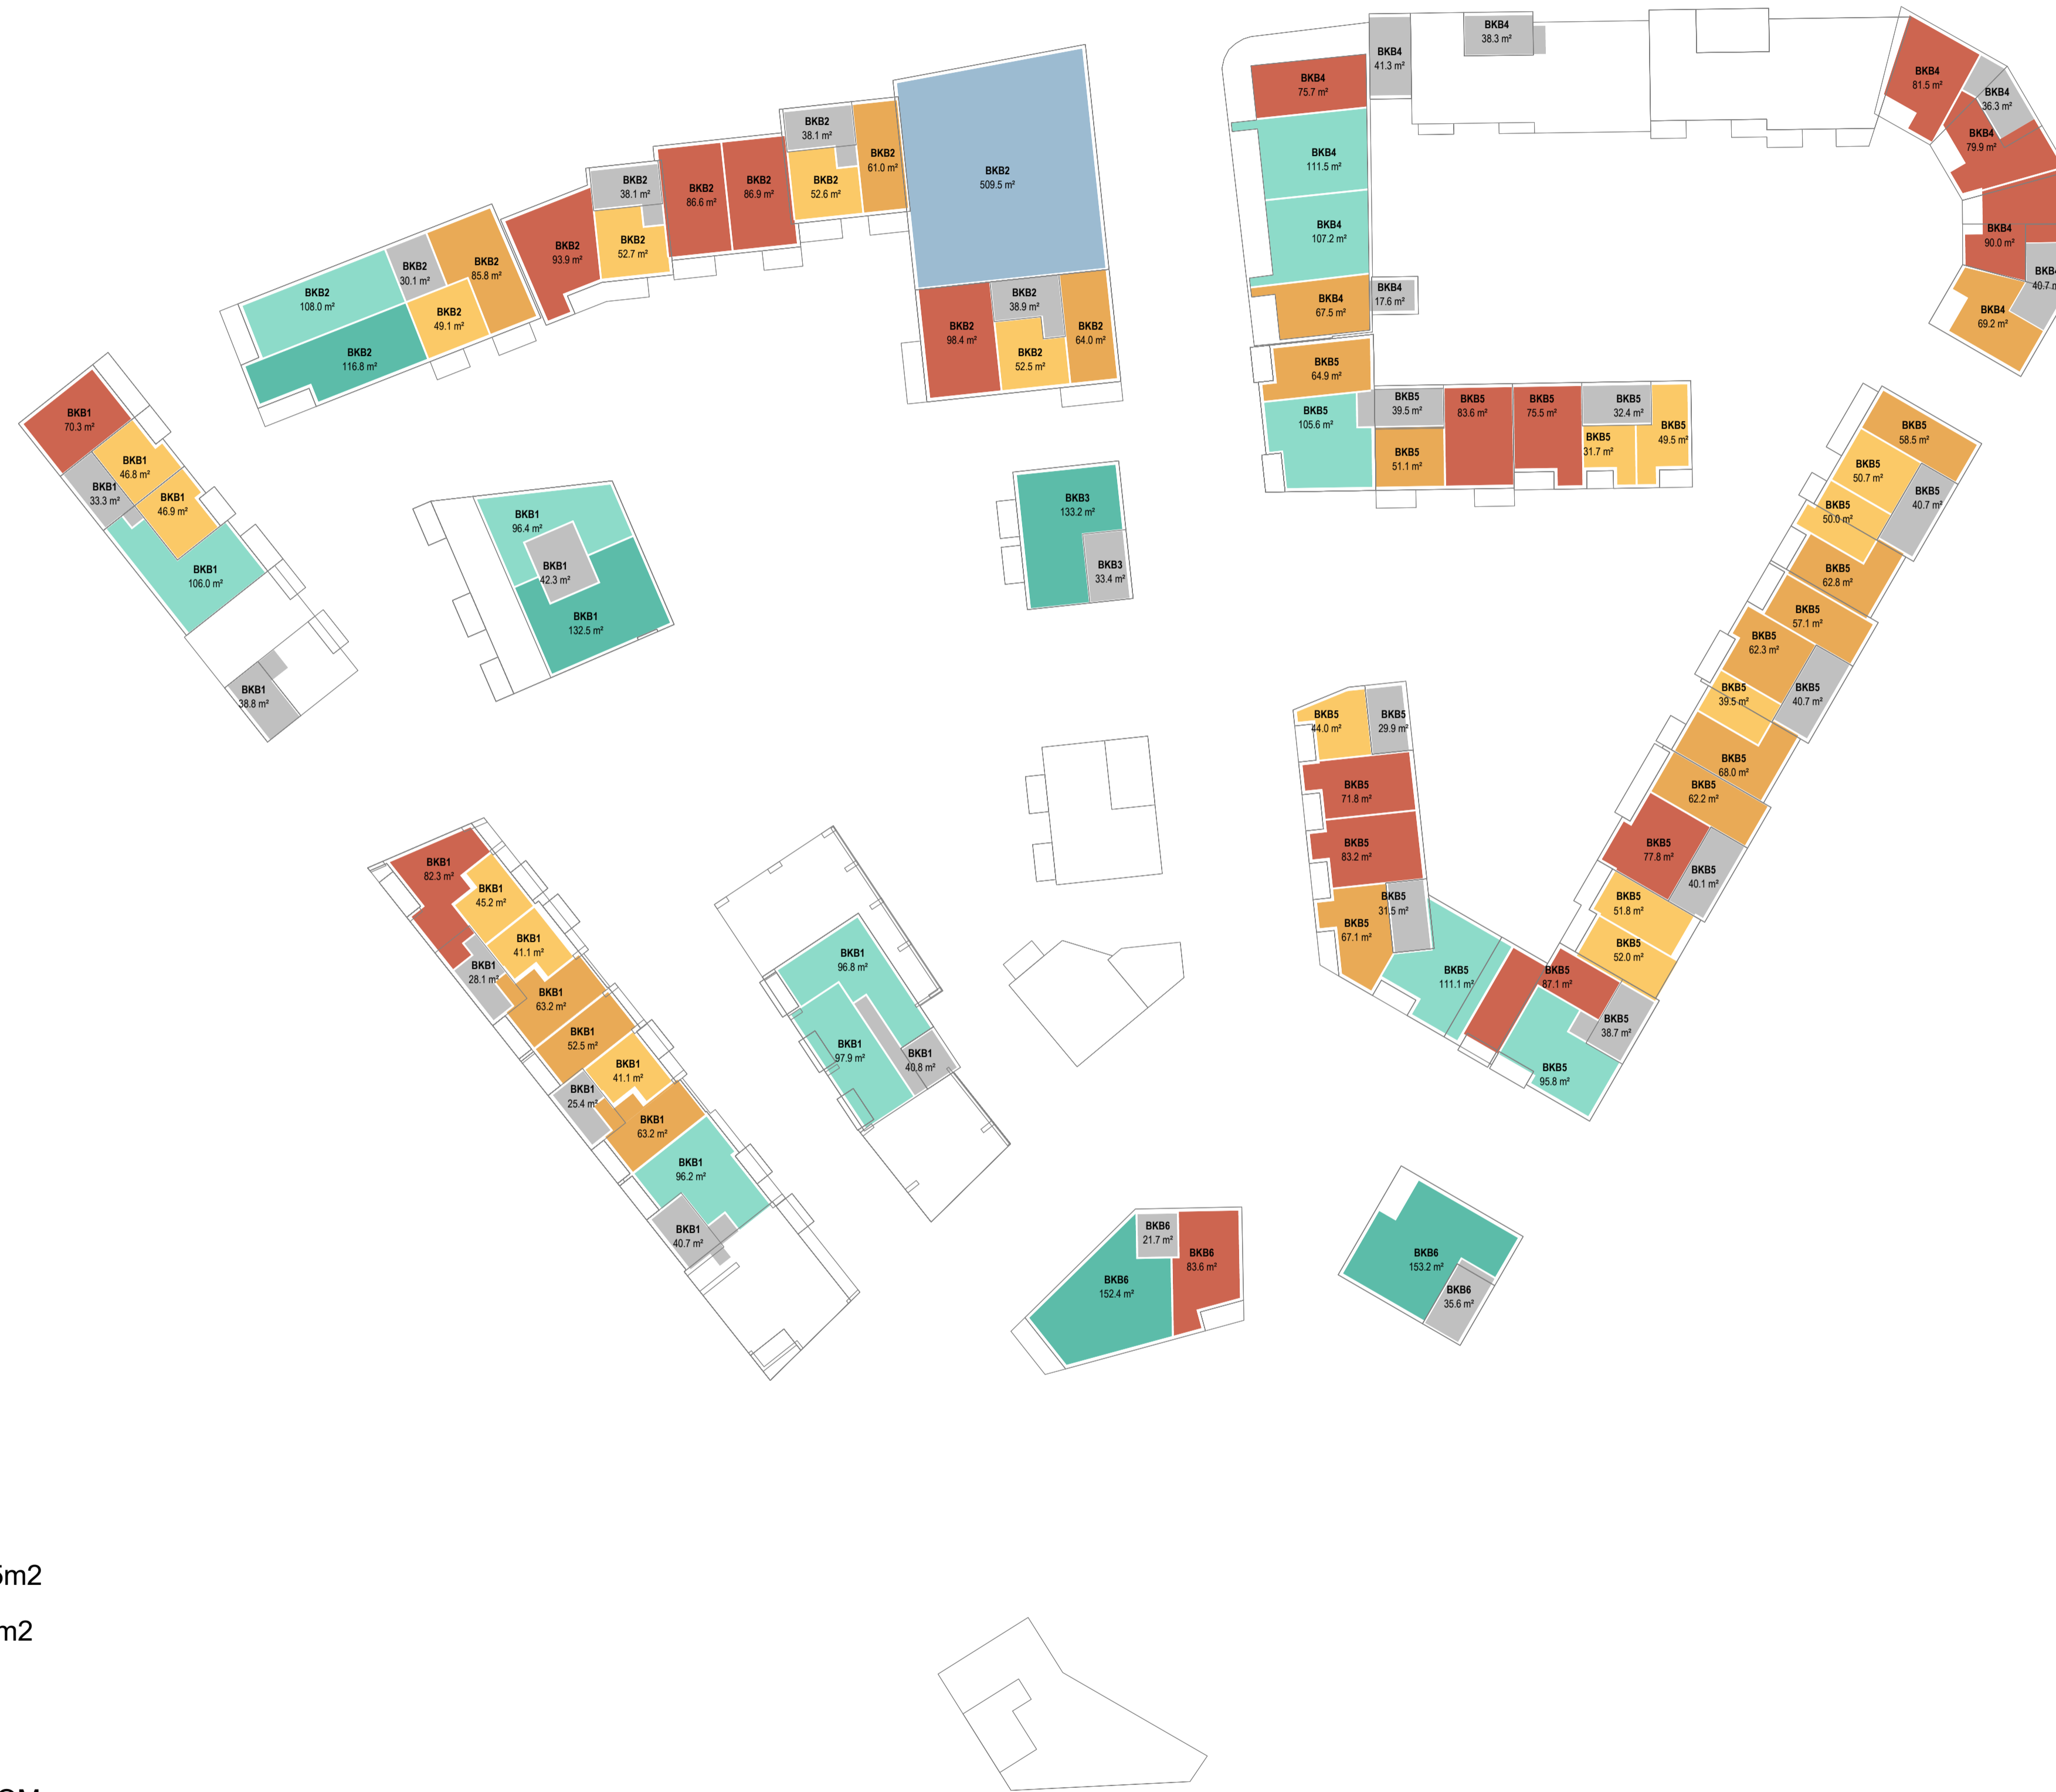

SKI SENTRUM S12/S13/S14
Detaljregulering

Areal

- 2R
- 3R<65
- 3-4R 70-95m2
- 4R 95-110m2
- 4R>110
- NÆRING
- TRAPPEROM