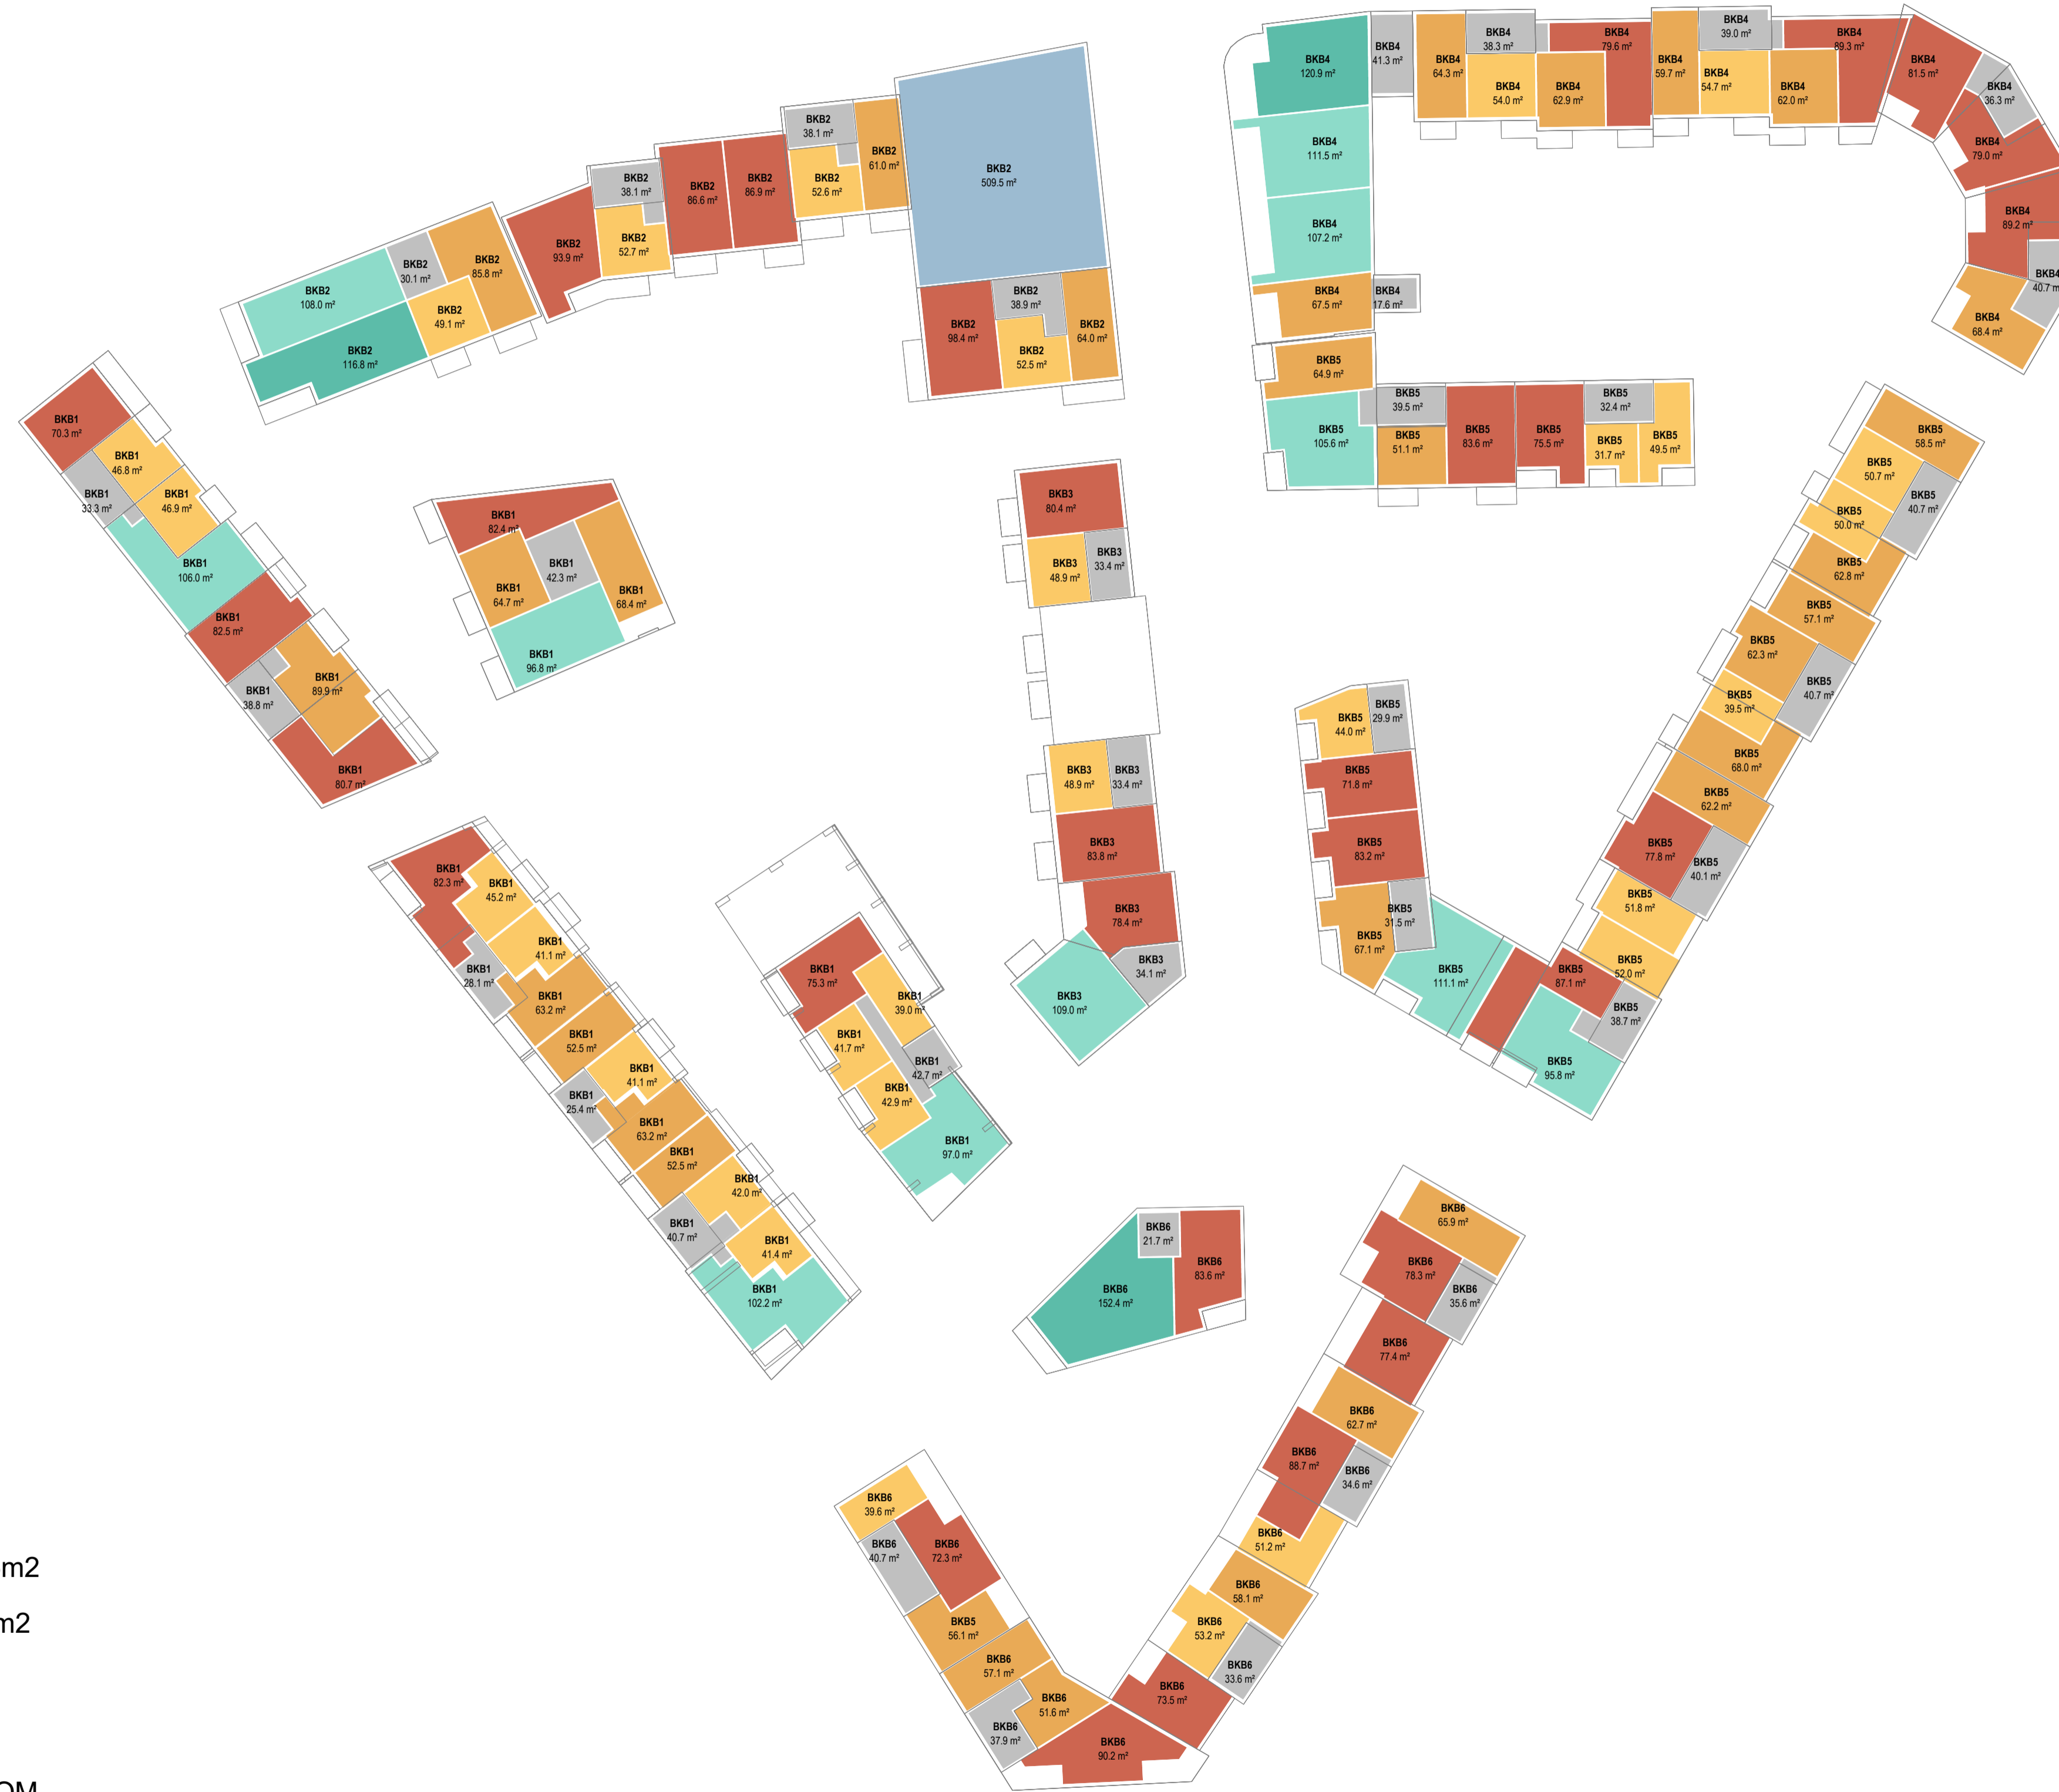

SKI SENTRUM S12/S13/S14
Detaljregulering

Areal

- 2R
- 3R<65
- 3-4R 70-95m2
- 4R 95-110m2
- 4R>110
- NÆRING
- TRAPPEROM