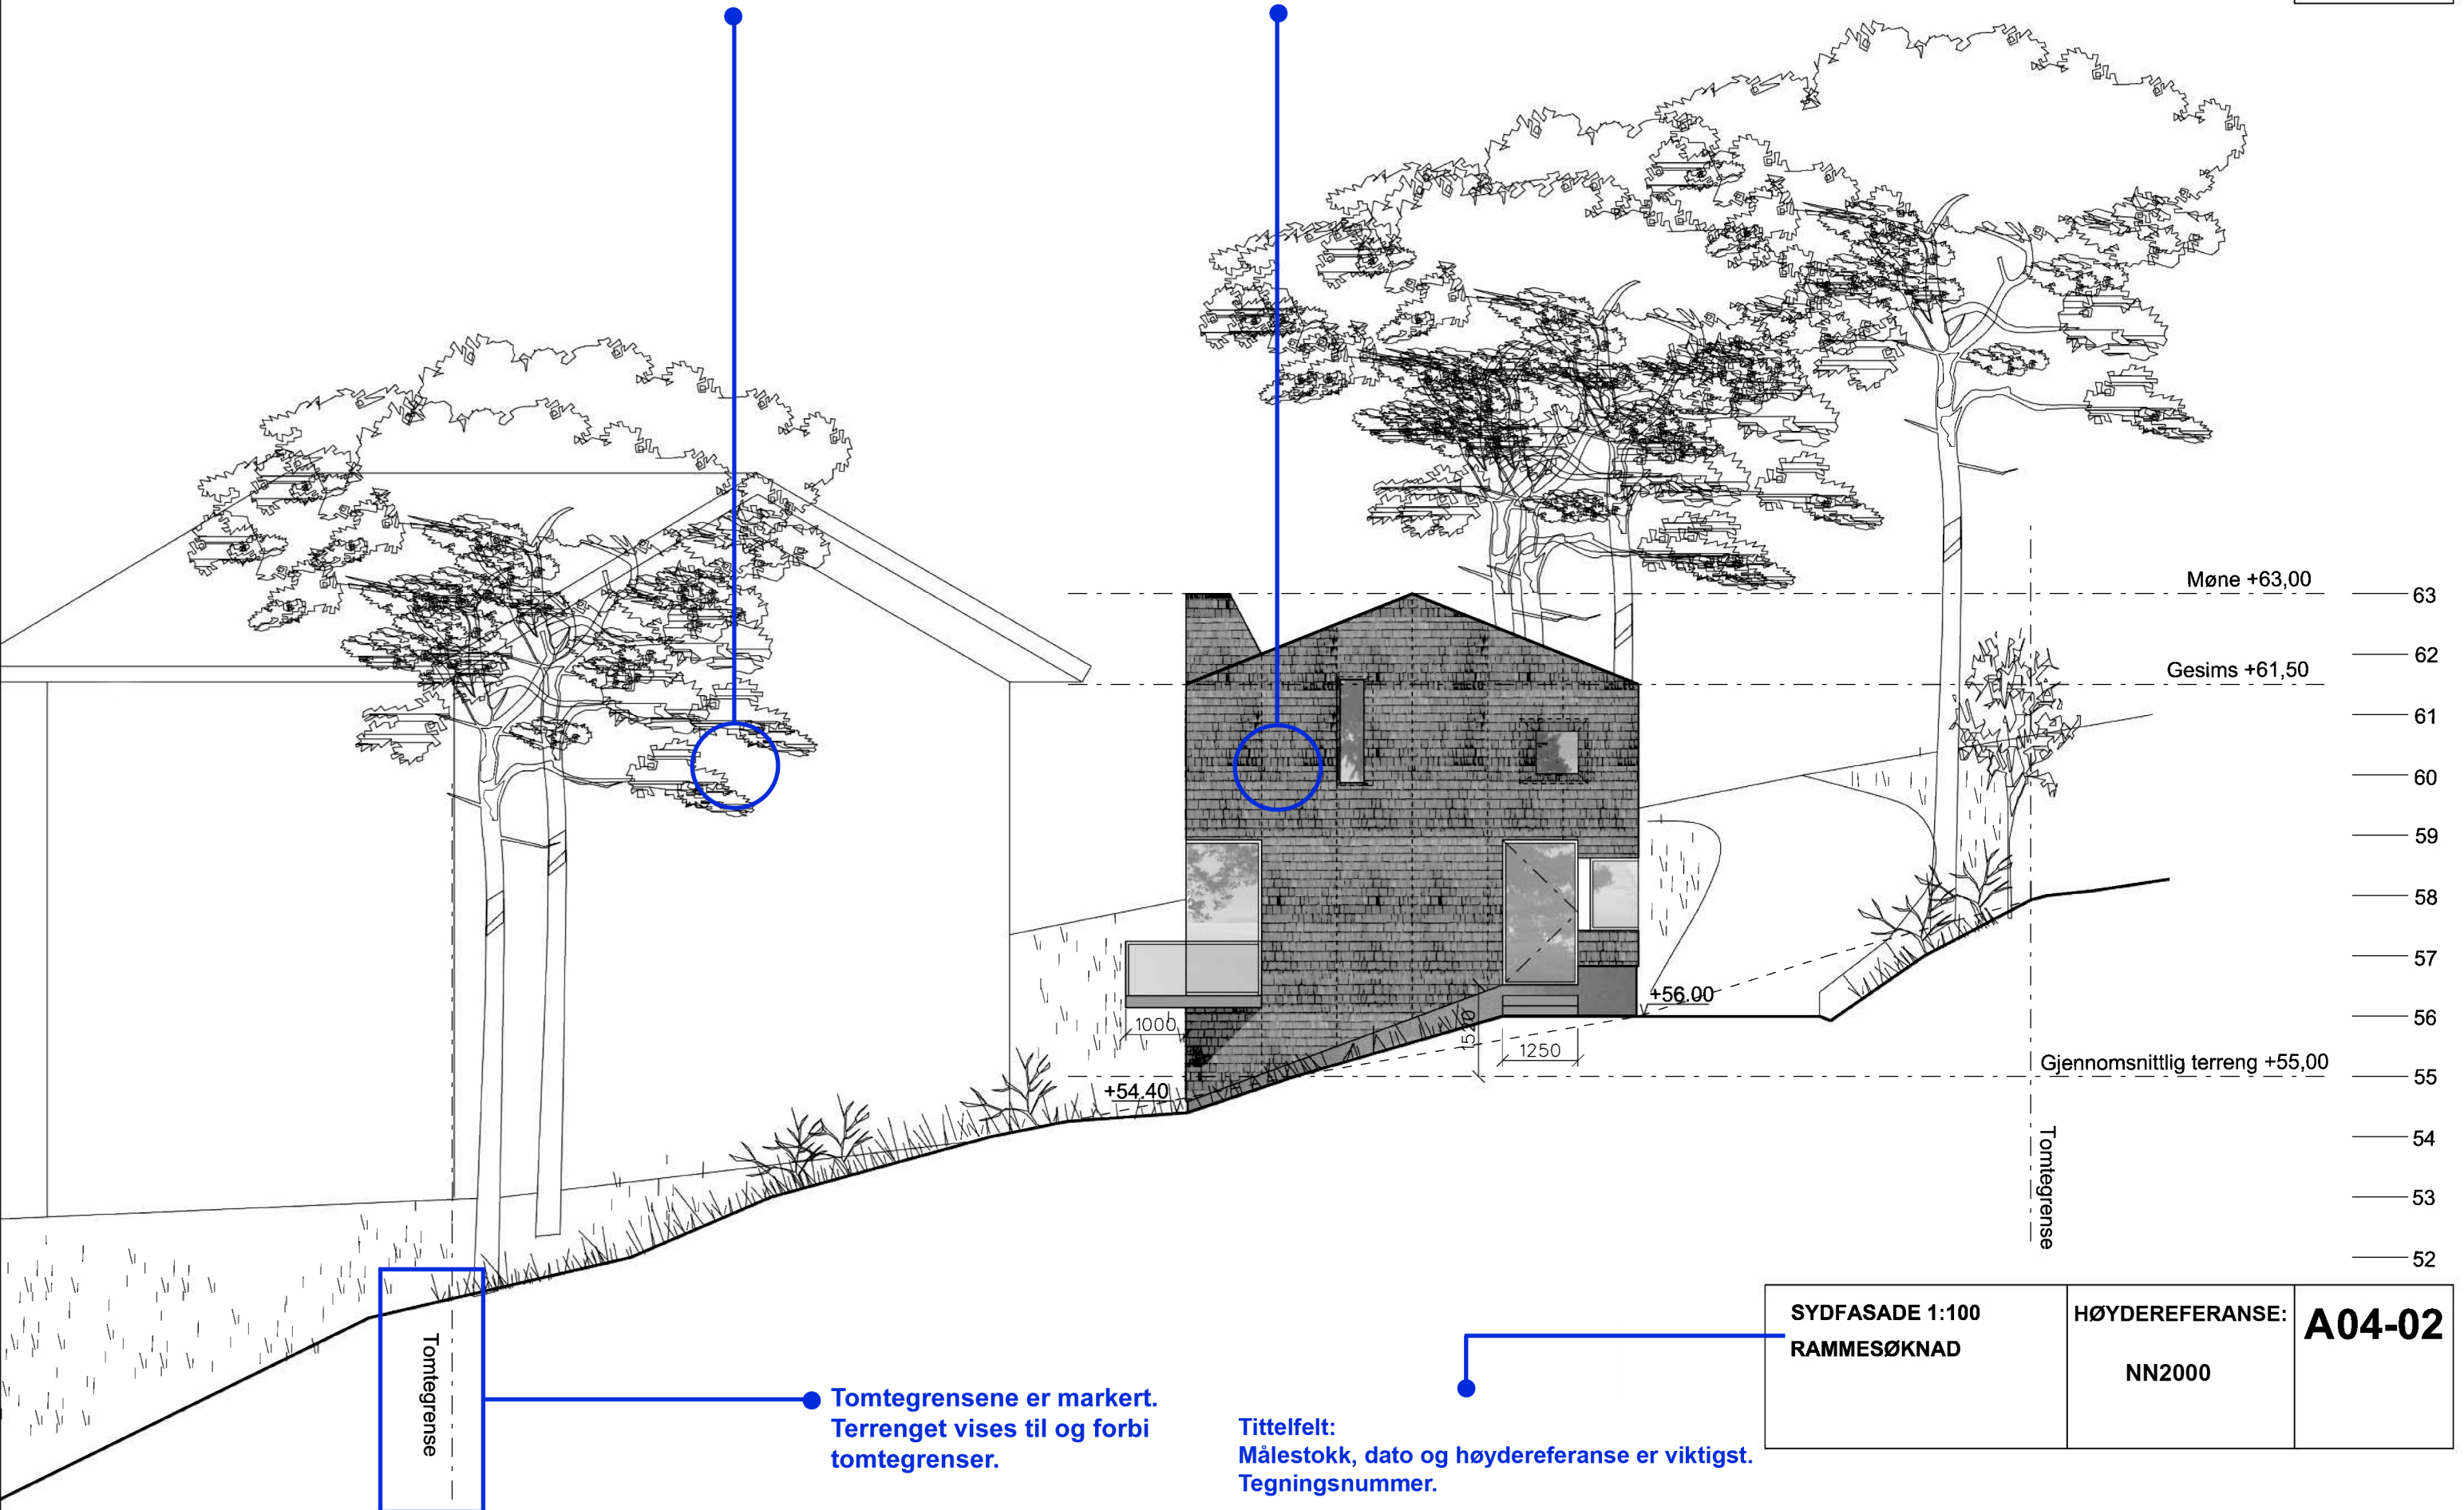

Nabobebyggelse vises som
enkle volumer uten detaljer for å
beskrive volum.

Tegningen viser fasadens materialitet på en god måte.
Detaljeringsgraden er forholdsvis høy,
men ikke forstyrrende.

Tomtegrensene er markert.
Terrenget vises til og forbi
tomtegrenser.

Tittelfelt:
Målestokk, dato og høydereferanse er viktigst.
Tegningsnummer.

SYDFASADE 1:100
RAMMESØKNAD

HØYDEREFERANSE:
NN2000

A04-02